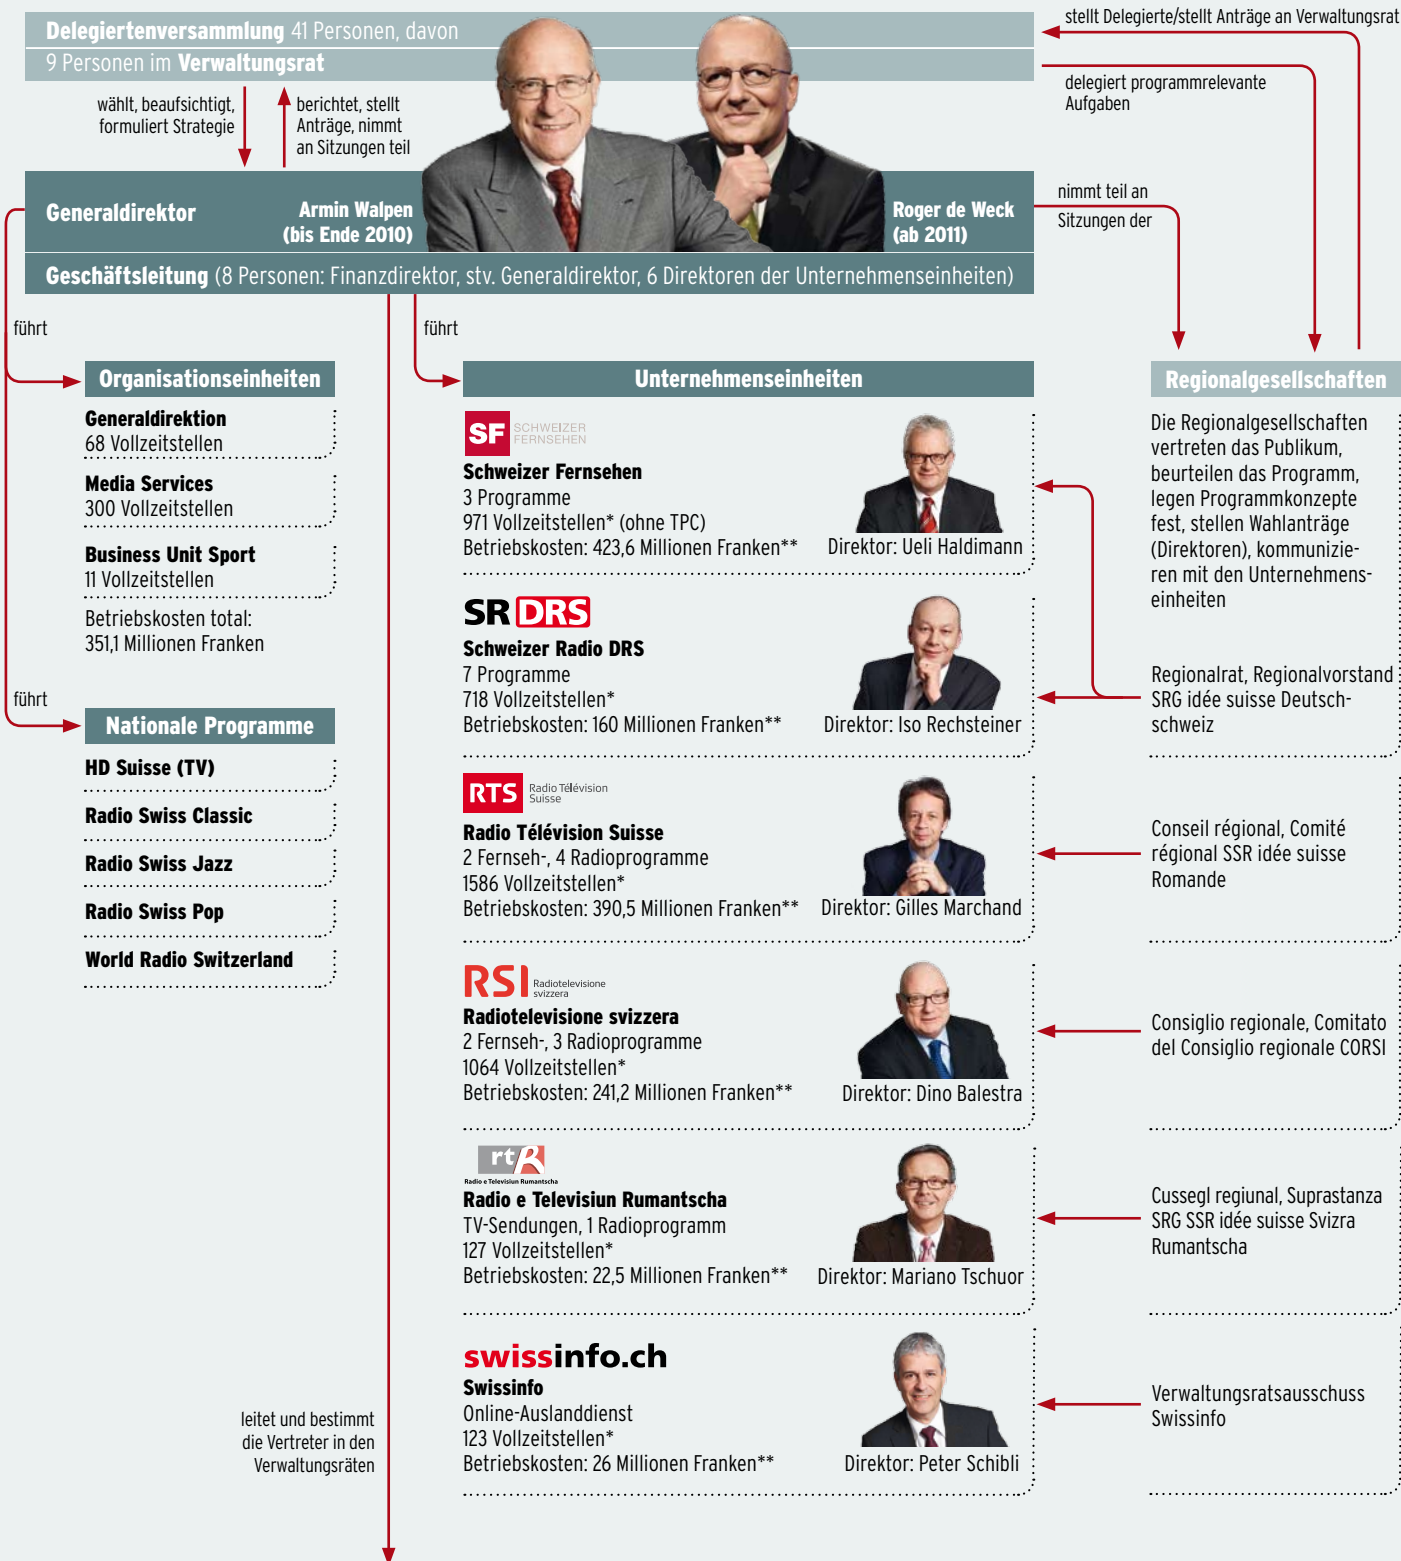

Grosser Apparat: So ist die SRG aufgebaut

Tochtergesellschaften

TV Productioncenter Zürich AG
Fernseh- und Videoproduktionen, weitere Dienstleistungen

Swiss TXT
zuständig für Teletext, Untertitelung, Multimedia-Vermarktung

Publisuisse SA
ist für die Werbung auf allen Kanälen der SRG zuständig

Mxlab AG
Plattform für Schweizer Musik im Bereich Unterhaltung

Telvetia SA
hält Beteiligungen etwa an Mxlab AG und Telepool GmbH